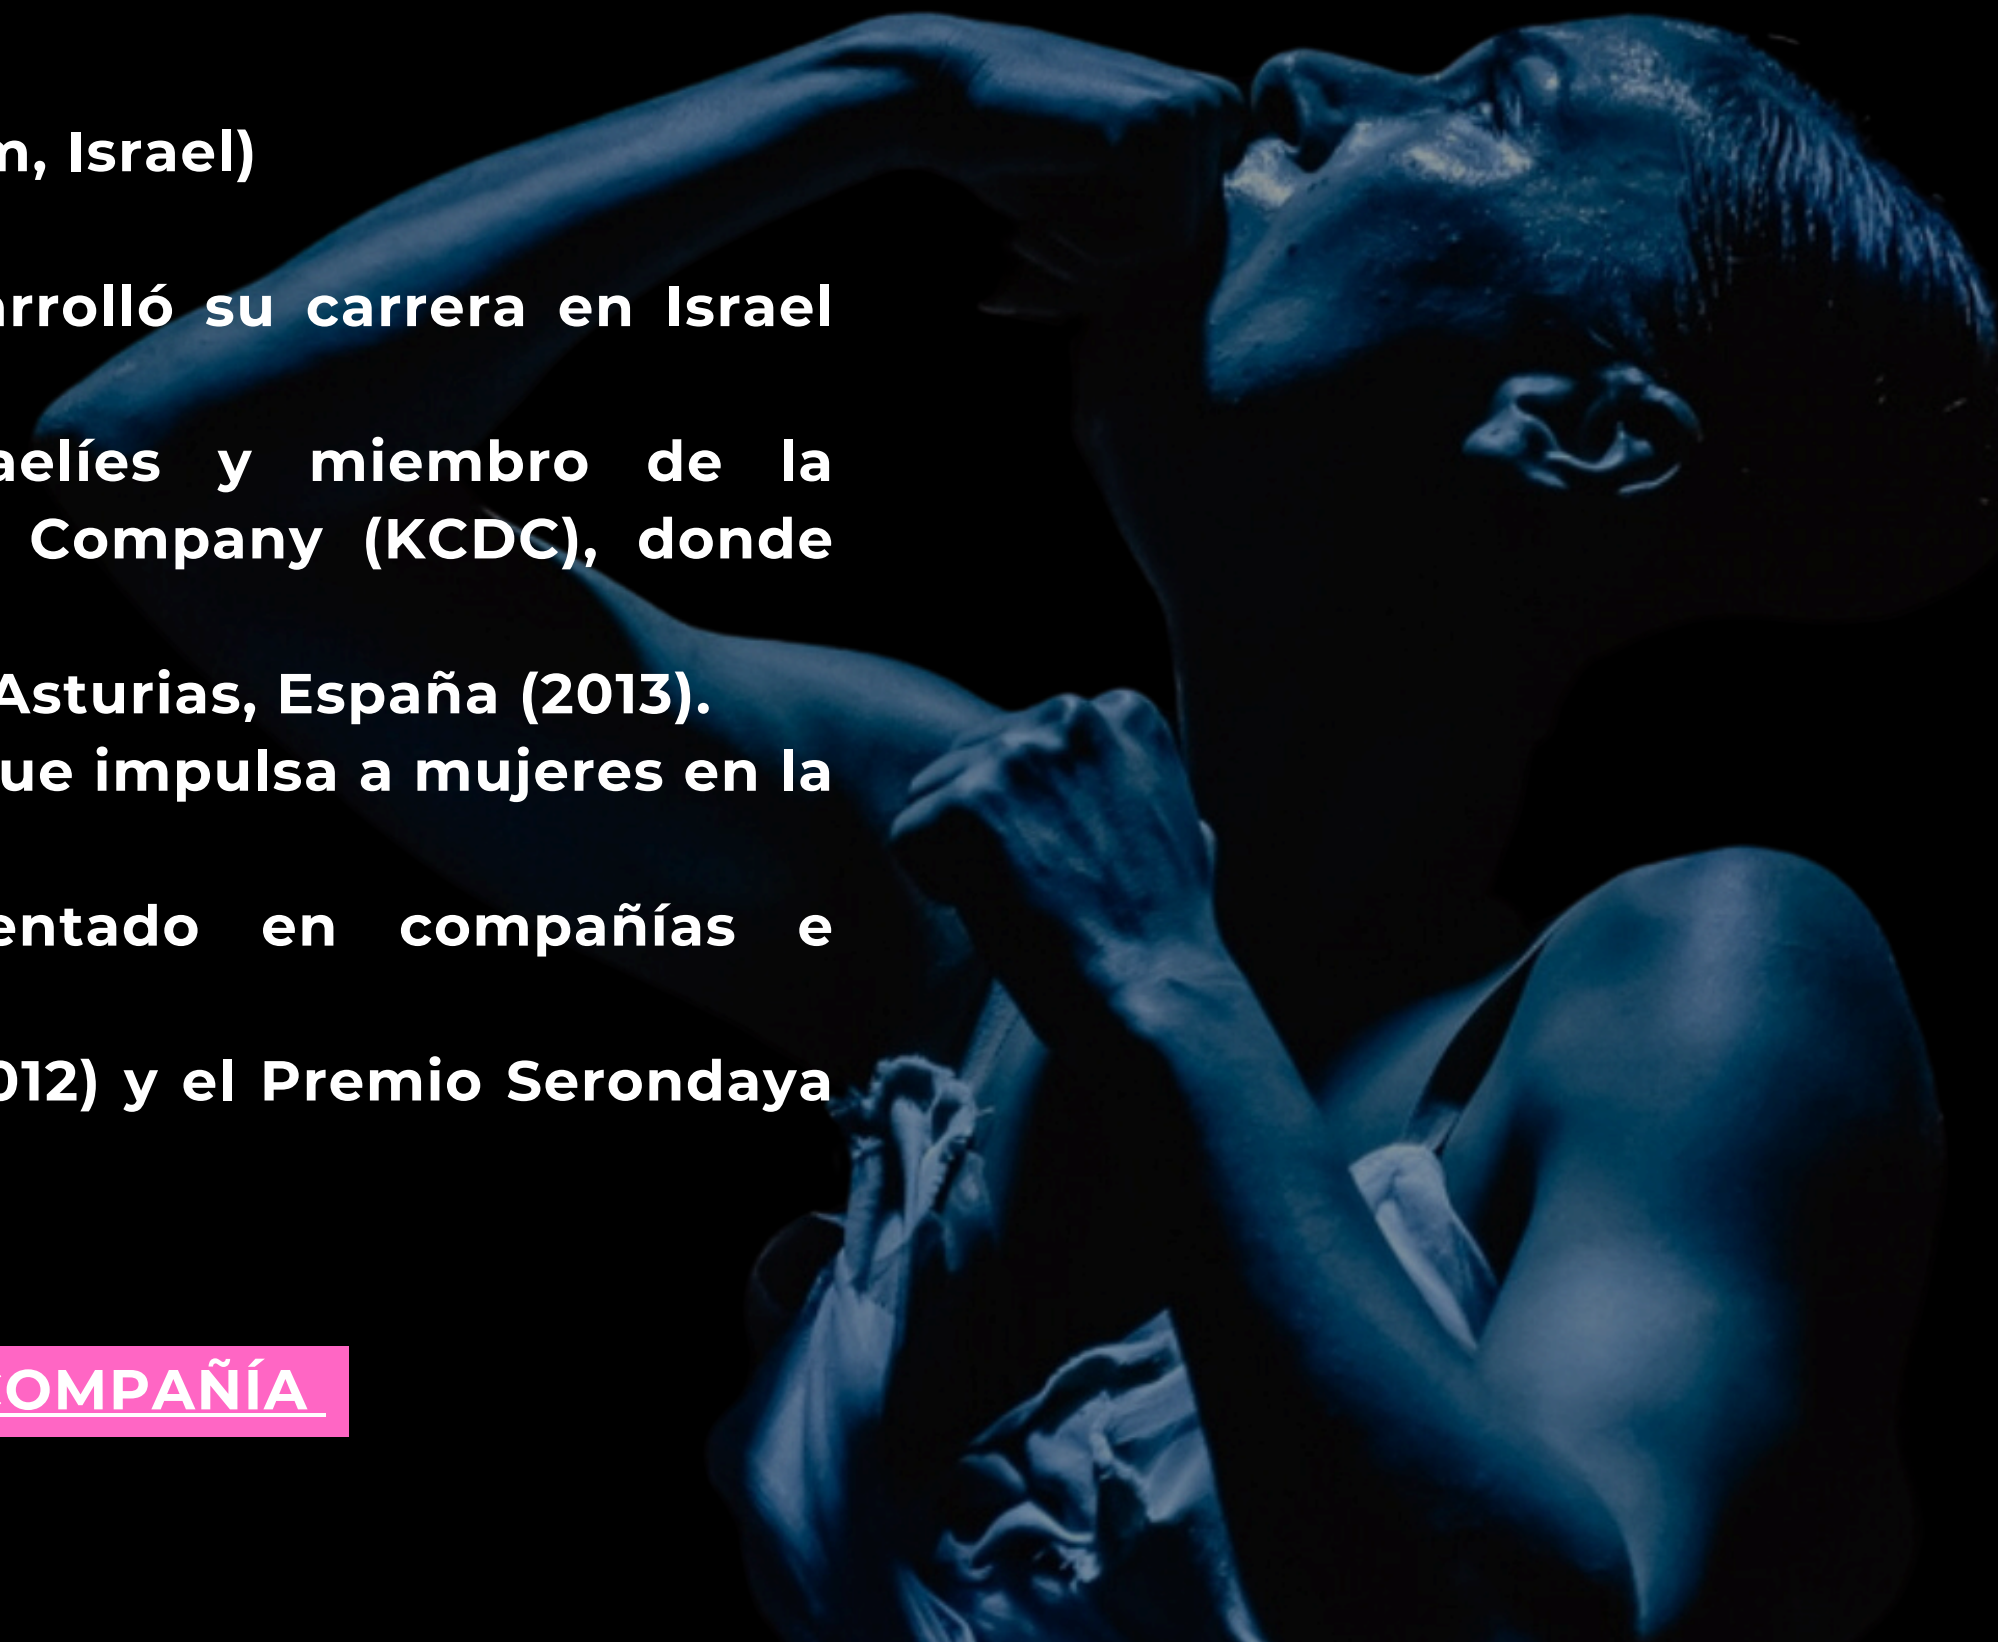

TRIALOGFEM VIII

DANA
DANCE PROJECTS
RVZ

laboral
ciudad de la cultura

26 - 30 AUG 2026

TRES MUJERES CREADORAS, TRES VISIONES DE DANZA Y UN ARTE QUE NOS TRANSFORMA

Trialogfem es un certamen internacional de danza contemporánea para profesionales y amantes de esta disciplina.

Durante cinco días, Dana Raz impulsa un triálogo creativo y de experimentación, liderado por tres reconocidas coreógrafas.

Workshops y exhibiciones de voces femeninas que nos conmueven y visibilizan el legado de la mujer en un arte también afectado por los techos de cristal.

DANA RAZ

DIRECTORA Y CREADORA DE TRIALOGFEM

Coreógrafa, bailarina y directora (1985, Bat-Yam, Israel)

- Formada en danza desde los 3 años, desarrolló su carrera en Israel antes de trasladarse a España.
- Bailarina en destacados escenarios israelíes y miembro de la prestigiosa Kibbutz Contemporary Dance Company (KCDC), donde refinó su técnica y creatividad.
- Fundadora de Dana Raz Dance Projects en Asturias, España (2013).
- Creadora de Trialogfem (2019), un festival que impulsa a mujeres en la danza y promueve la igualdad de género.
- Su trabajo coreográfico ha sido presentado en compañías e instituciones de renombre internacional.
- Galardonada con el Premio Yair Shapira (2012) y el Premio Serondaya de las Artes (2016).

[MÁS INFORMACIÓN SOBRE DANA RAZ & LA COMPAÑÍA](#)

A photograph of a woman with long dark hair, wearing a dark bra, being held up by several hands from below. She has a tattoo on her left side. The background is black.