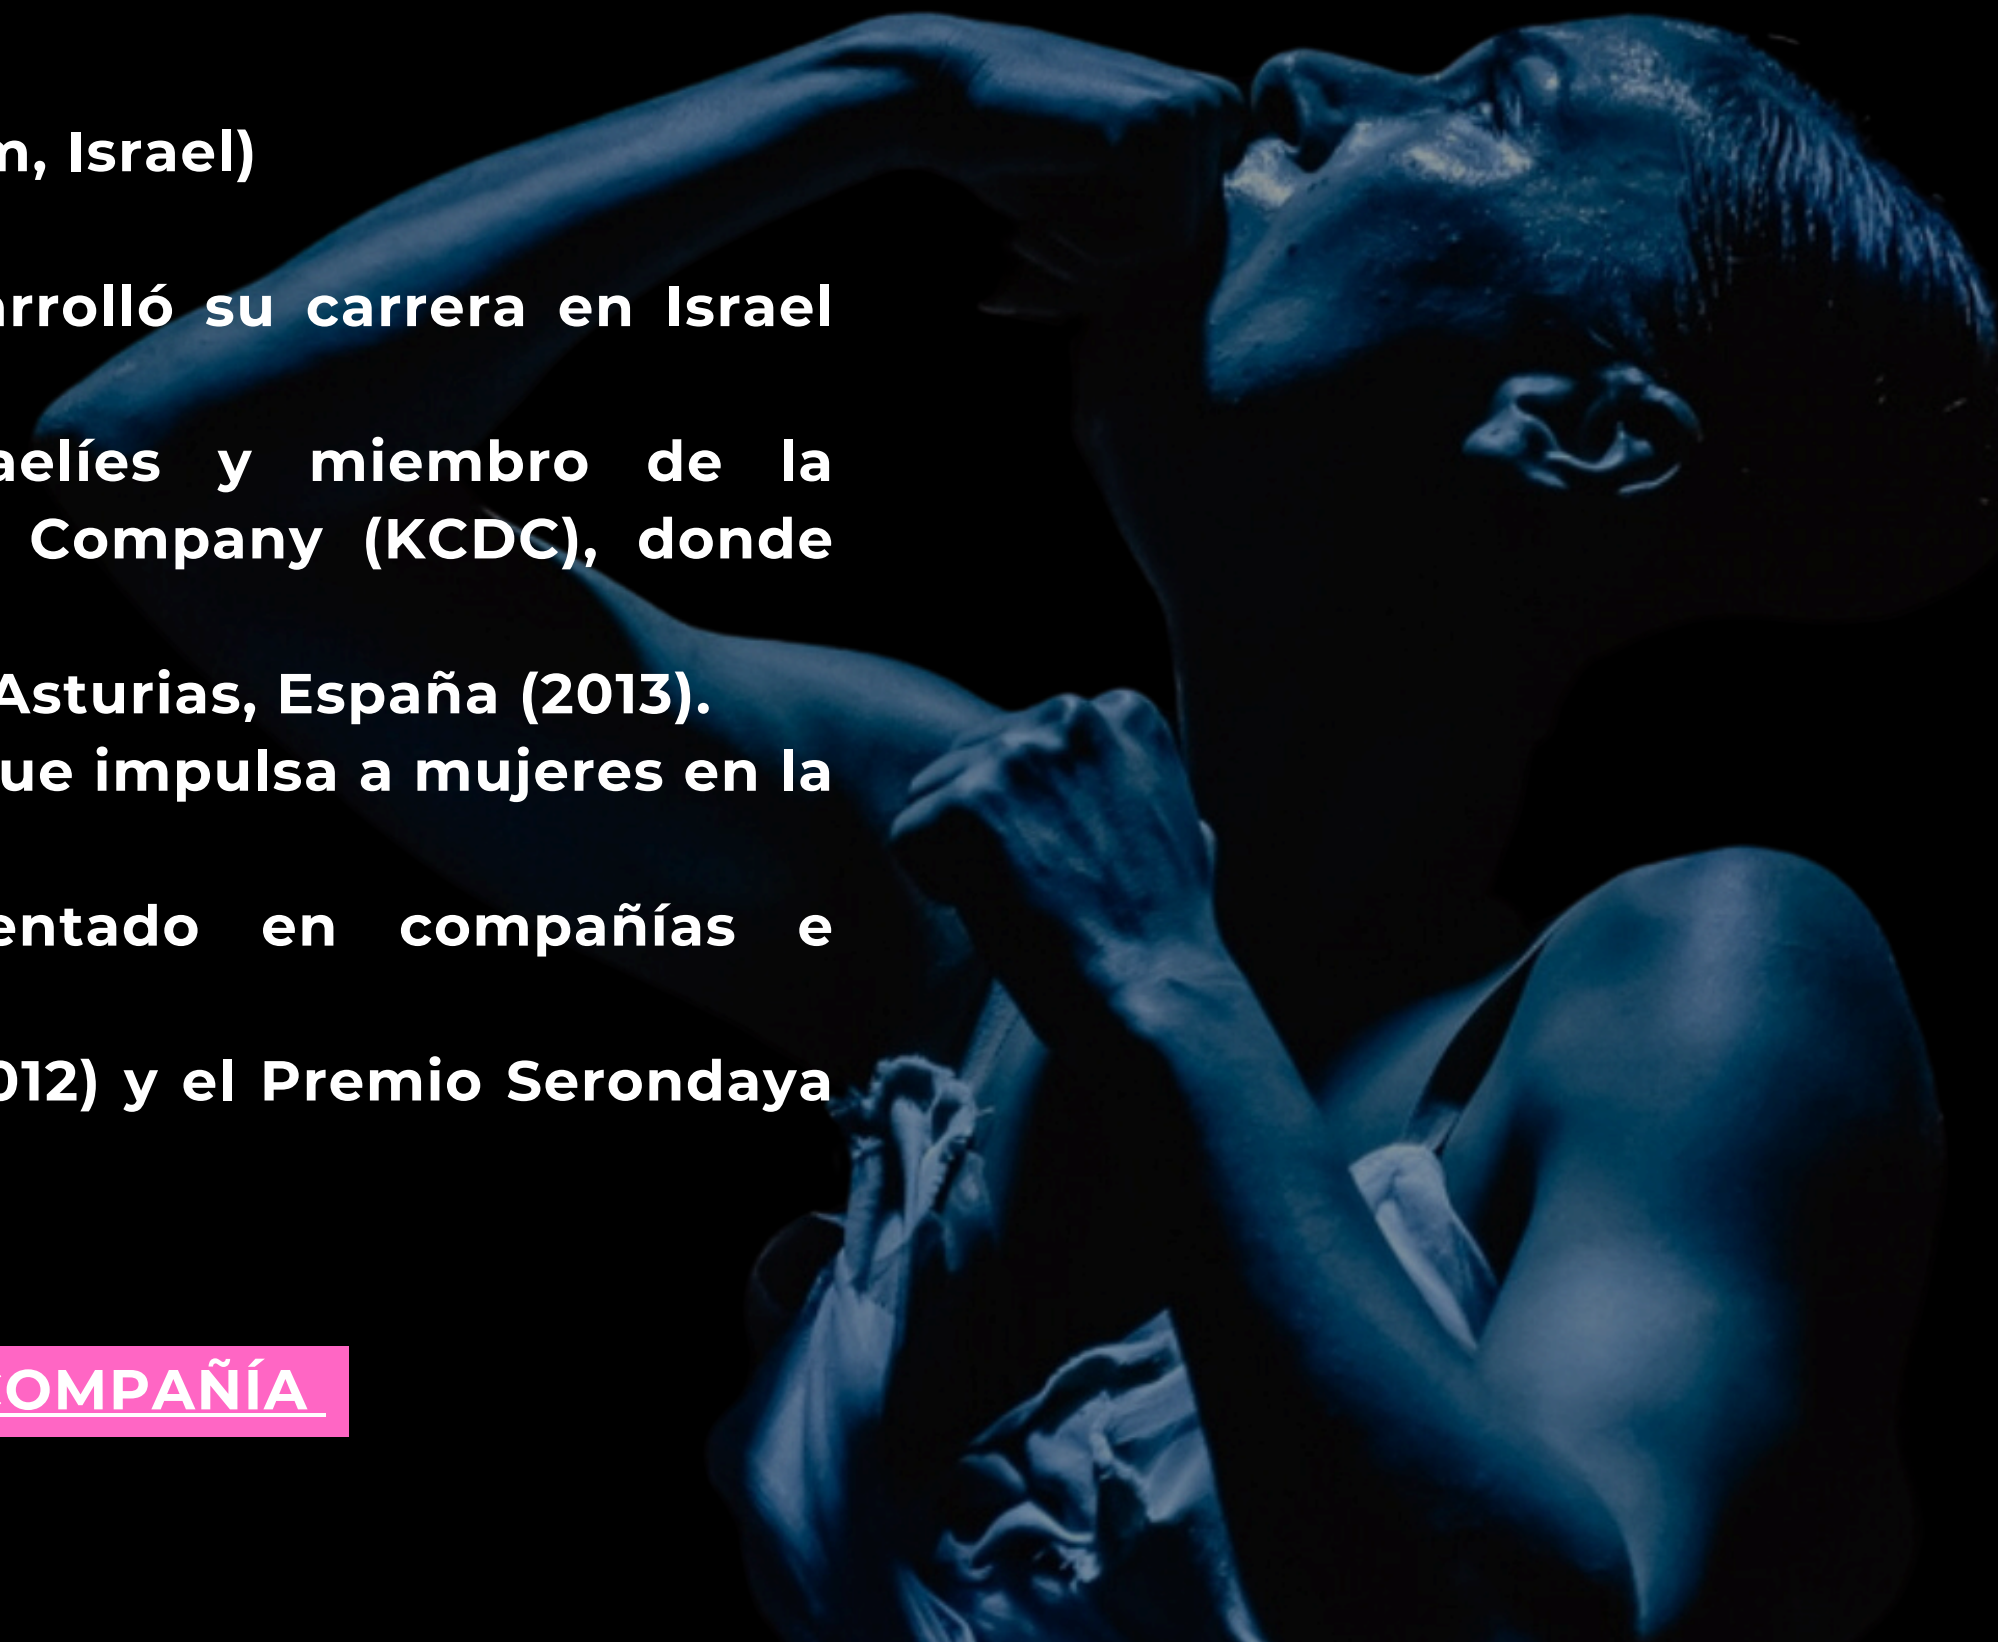

# **TRES MUJERES CREADORAS, TRES VISIONES DE DANZA Y UN ARTE QUE NOS TRANSFORMA**

**Trialogfem es un certamen internacional de danza contemporánea para profesionales y amantes de esta disciplina.**

**Durante cinco días, Dana Raz impulsa un triálogo creativo y de experimentación, liderado por tres reconocidas coreógrafas.**

# DANA RAZ

**DIRECTORA Y CREADORA DE TRIALOGFEM**

**Coreógrafa, bailarina y directora (1985, Bat-Yam, Israel)**

- Formada en danza desde los 3 años, desarrolló su carrera en Israel antes de trasladarse a España.
- Bailarina en destacados escenarios israelíes y miembro de la prestigiosa Kibbutz Contemporary Dance Company (KCDC), donde refinó su técnica y creatividad.
- Fundadora de Dana Raz Dance Projects en Asturias, España (2013).
- Creadora de Trialogfem (2019), un festival que impulsa a mujeres en la danza y promueve la igualdad de género.
- Su trabajo coreográfico ha sido presentado en compañías e instituciones de renombre internacional.
- Galardonada con el Premio Yair Shapira (2012) y el Premio Serondaya de las Artes (2016).

**[MÁS INFORMACIÓN SOBRE DANA RAZ & LA COMPAÑÍA](#)**

A photograph of a woman with long dark hair, wearing a dark bra, being held up by several hands from below. She has a tattoo on her left side. The background is black.